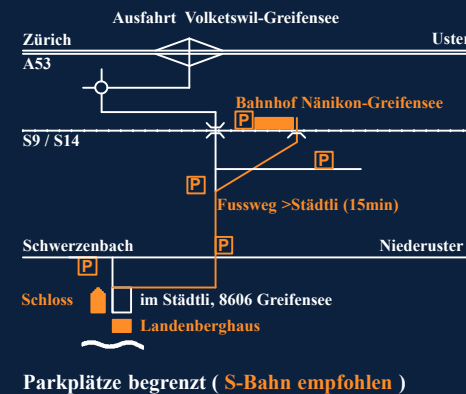

Parkplätze begrenzt (S-Bahn empfohlen)

www.klangschloss.ch